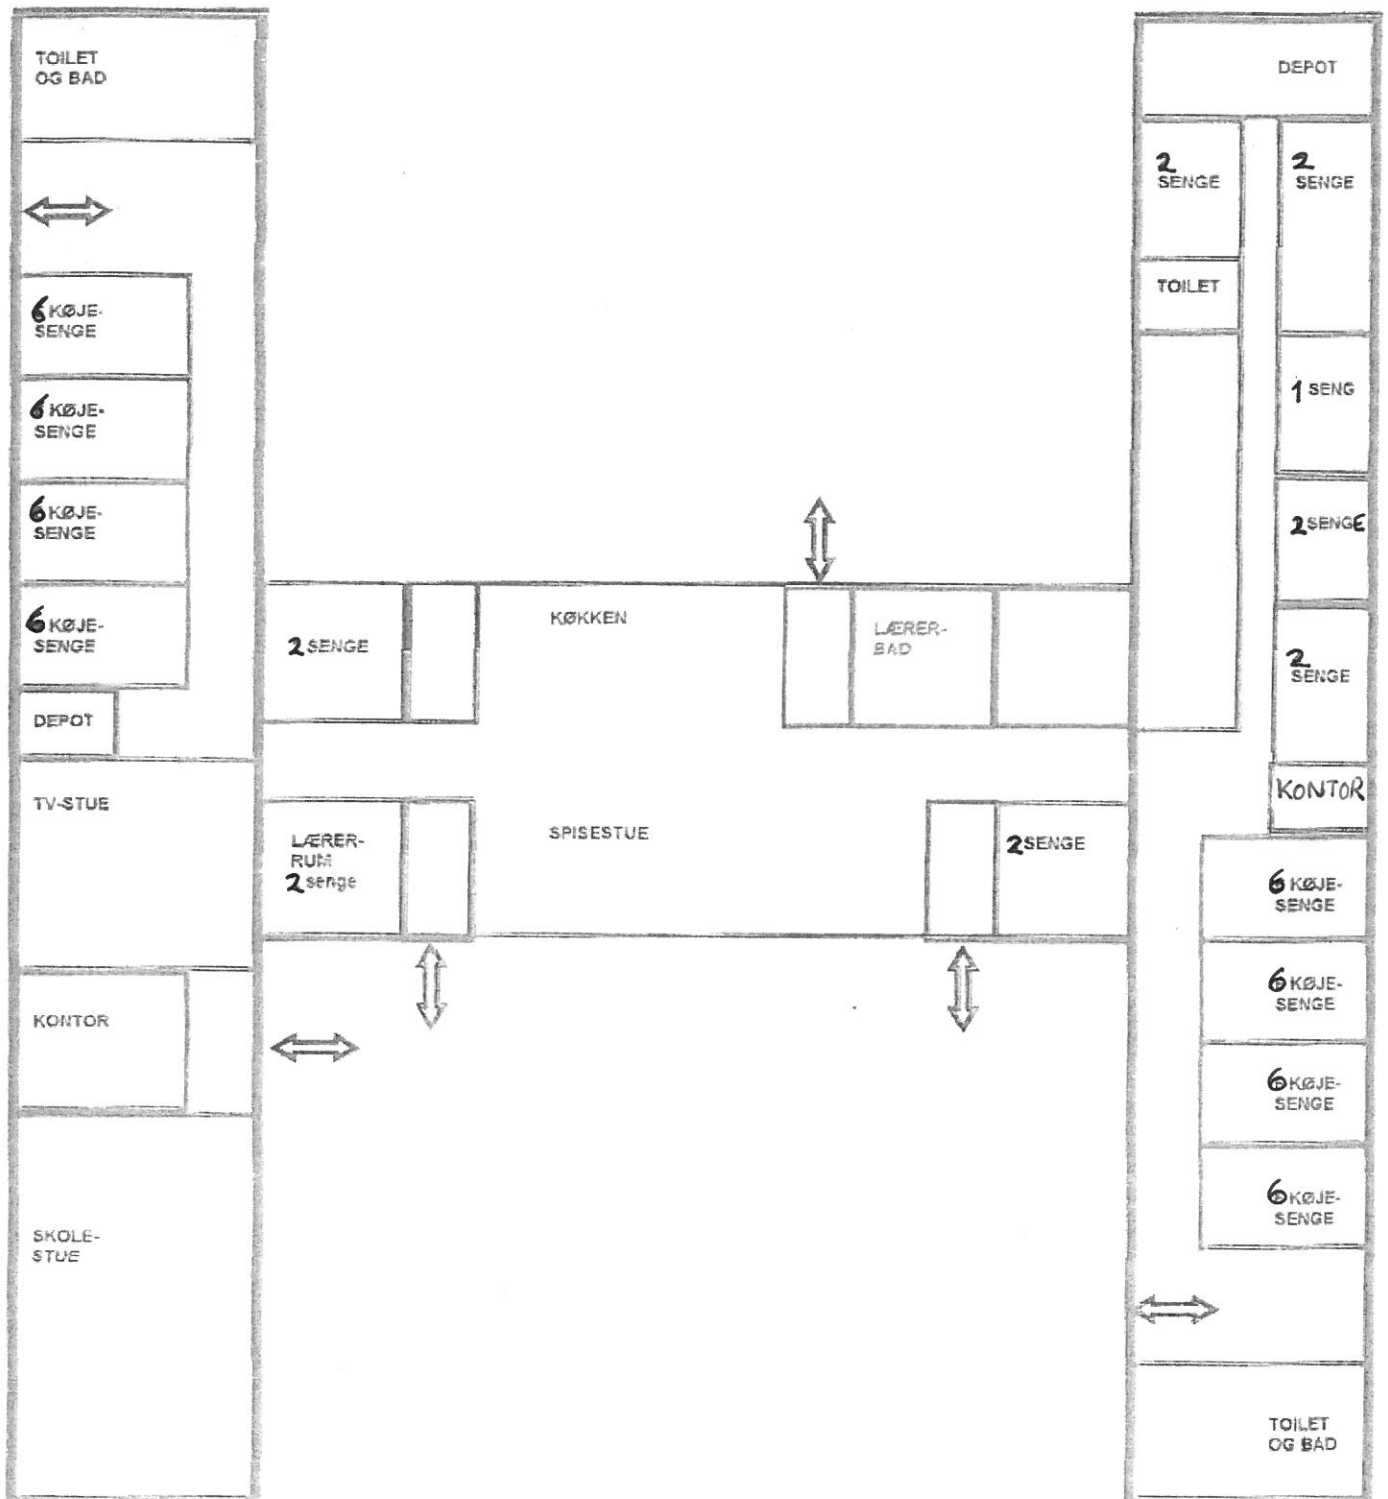

Tårnby kommunes Feriekoloni

SOLKROGEN

Kør ad E 20 + E 47 + E 55 mod Gedser - på motorvejen drejes fra ved afkørsel 44

Ca. 3 km forinden Gedser drejes til venstre mod Gedesby. Kobbelsøvej følges - drej til venstre ad Gammelgade - drej til højre mod Bøtøgårdsvej mod stranden - vejen deler sig - hold til højre ad Sortevej - skilt med SOLKROGEN
Kolonien adresse: Sortevej 2, 4874 Gedser